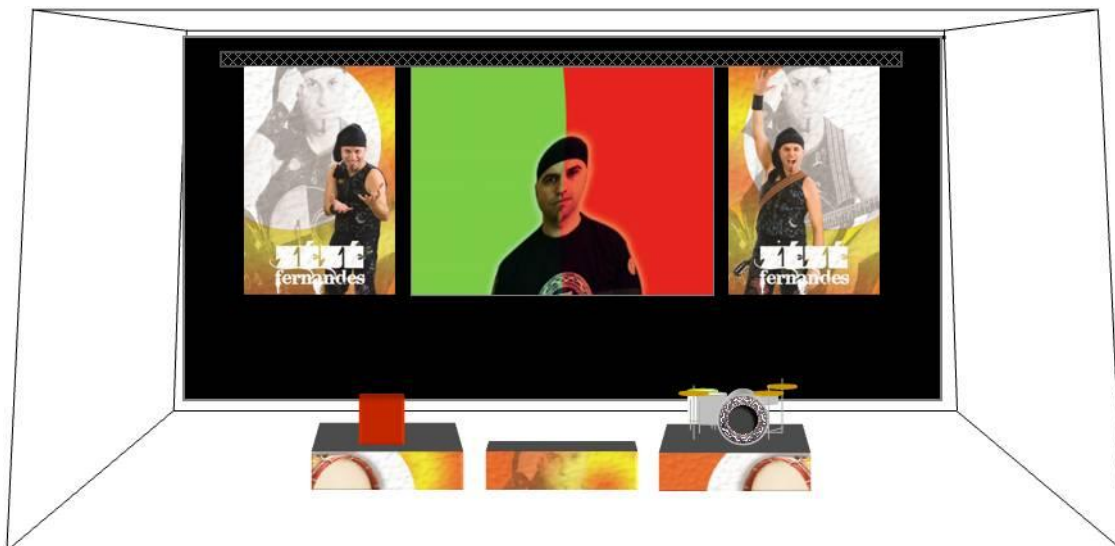

A barca da música vem por este meio, enviar a **disposição dos músicos e decoração** em palco e a lista de vias do artista **Zézé Fernandes**, referente à **tour21**.

#### NOTA:

- a) são precisas 6 monitoras (4 na frente e 2 atrás), em 4 vias separadas, além dos side fill.
- b) todos os instrumentos estão equipados com D.I.'s Palmer e Emissores Sansom
- c) as telas com as imagens do artista são suspensas na truss de luzes
- d) a tela central contem videoprojecção